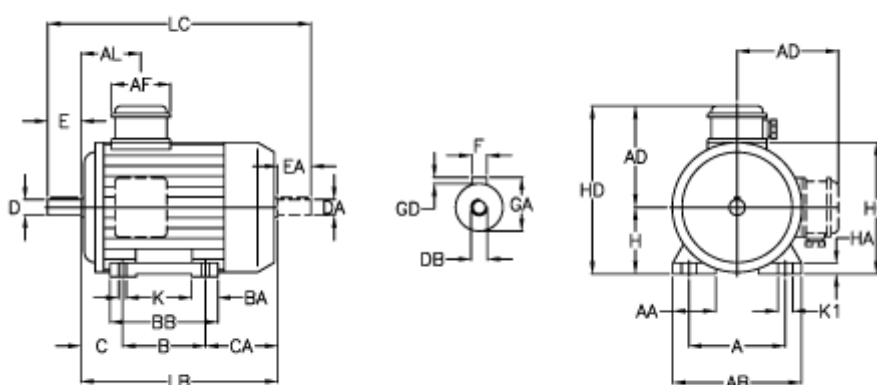

Varenummer: 25055412002
 Beskrivelse: ICME asynkronmotor T80A4 0,55KW
 1380 o/min 3x230/400 V B3

Mål

A = 125	BA = 31	EA = 40	K = 9
A/F = 84	BB H7 = 130	F = 6	K1 = 18
AA = 32	C = 50	GA = 21.5	L = 275
AB = 155	CA = 85	GD = 6	LB = 235
AC = 156	D = 19	H = 80	LC = 315
AD = 122	DA = 19	HA = 13	
AL = 85	DB = M6	HC = 162	
B = 100	E = 40	HD = 202	